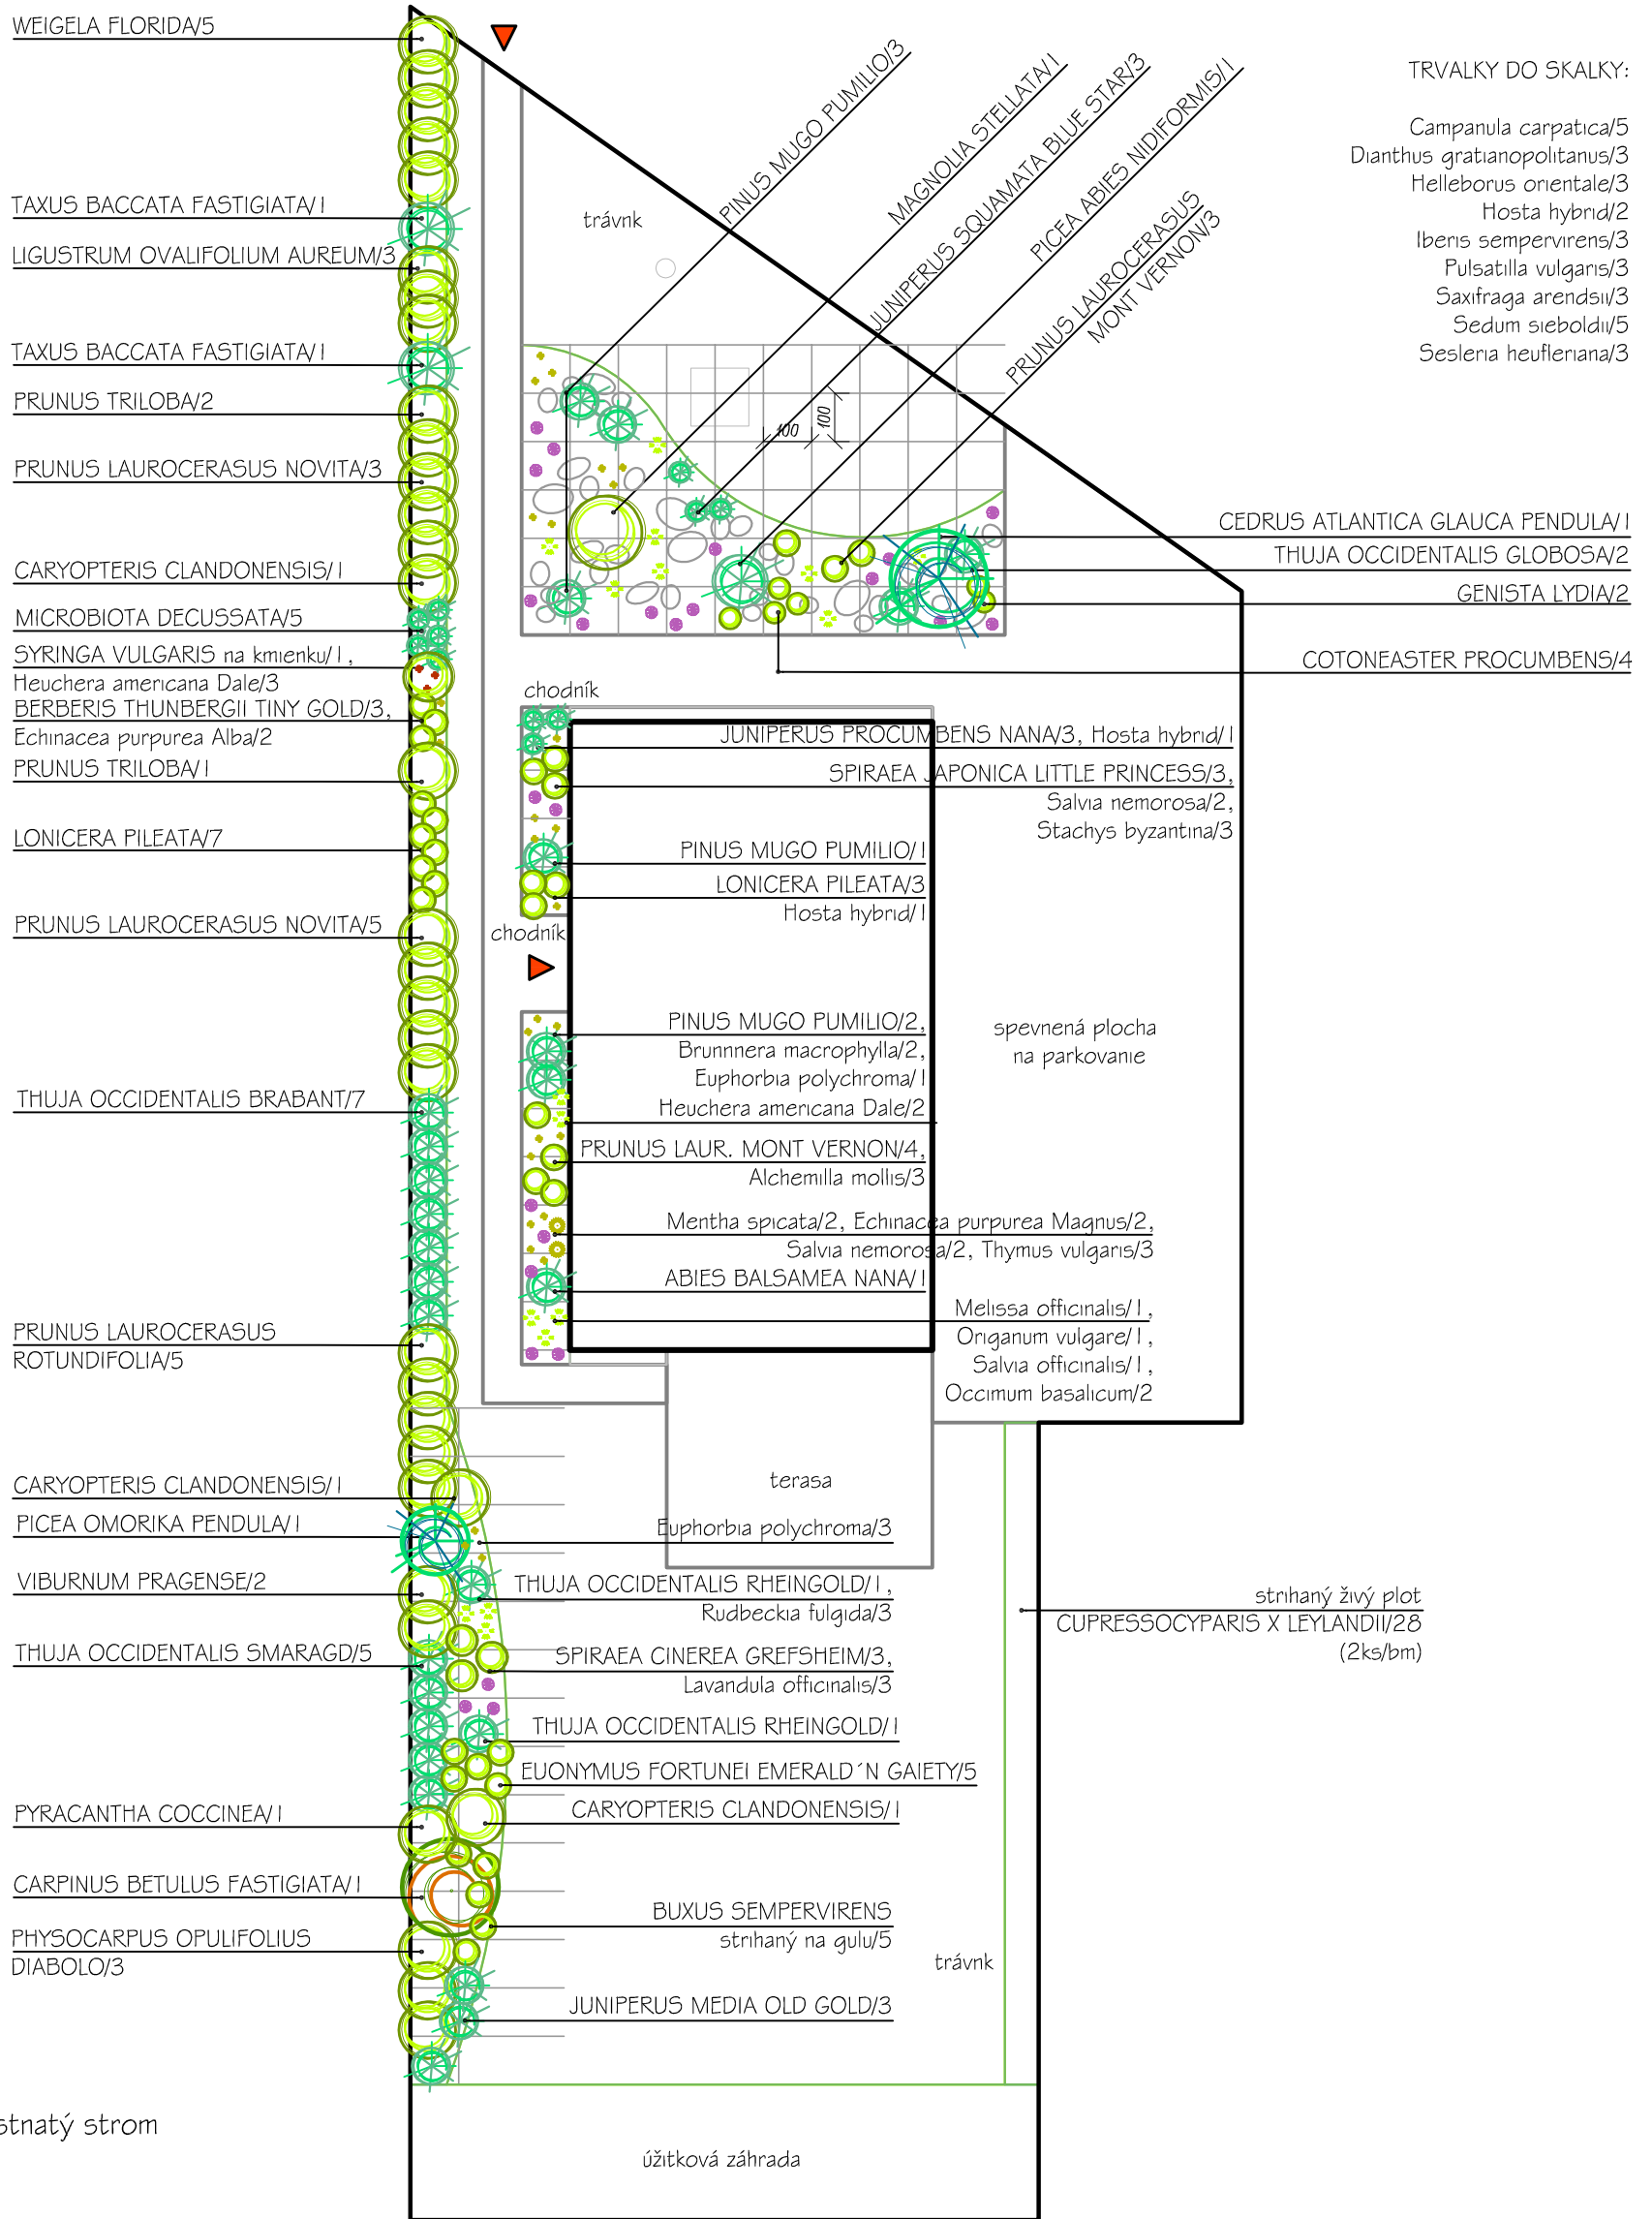

ÚPRAVA ZÁHRADY RODINNÉHO DOMU

Vysadzovací plán navrhovaných výsadiel

MIERKA 1:150

Legenda

listnatý strom

ihličnatý strom

listnaté kry

ihličnaté kry

trvalky a okrasné trávy

Ing. Viera Masárová
návrh sadových úprav

stupen PD: RP dátum: 6/2012
mierka: 1:150 formát: A4